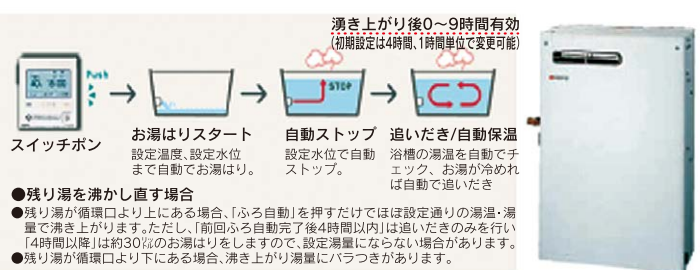

## セミ貯湯タイプ 追い炊き付き

●セミオート ●給湯 NORITZ

ステンレスパイプ使用/減圧弁・安全弁内蔵  
OTX-4707SAYV (屋外設置措置型)

台所・浴室リモコンセット

●メーカー希望小売価格 (リモコン付)  
314,200円 (税抜)

**210,000円** (税込) **大特価**  
施工費別途

## 直圧タイプ 給湯専用

●標準タイプ ●給湯 NORITZ

ステンレスパイプ使用  
OQB-4706Y (屋外設置措置型)

台所リモコン本体付属 / 浴室リモコン別途

●メーカー希望小売価格 (リモコン付)  
266,100円 (税抜)

**180,000円** (税込) **大特価**  
施工費別途

## セミ貯湯タイプ 給湯専用

●セミオート ●給湯 NORITZ

ステンレスパイプ使用  
OTQ-4706SAY (屋外設置措置型)

台所・浴室リモコンセット

●メーカー希望小売価格 (リモコン付)  
438,500円 (税抜)

**290,000円** (税込) **大特価**  
施工費別途