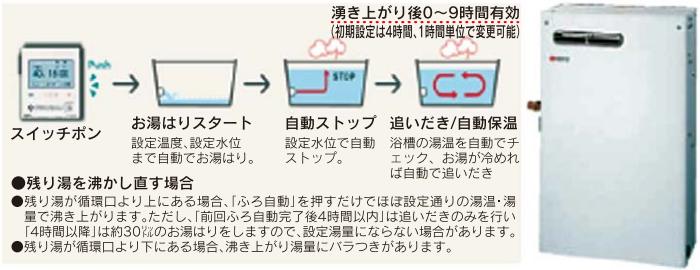

## セミ貯湯タイプ 給湯専用

●標準タイプ ●給湯 NORITZ

ステンレスパイプ使用/減圧弁・安全弁内蔵  
OX-4706YV (屋外設置措置型)

台所リモコン本体付属 / 浴室リモコン別途

●メーカー希望小売価格 (リモコン付)  
216,400円 (税抜)

**150,000円** (税込) **大特価**  
施工費別途

## セミ貯湯タイプ 追い炊き付き

●セミオート ●給湯 NORITZ

ステンレスパイプ使用/減圧弁・安全弁内蔵  
OTX-4707SAYV (屋外設置措置型)

台所・浴室リモコンセット

●メーカー希望小売価格 (リモコン付)  
314,200円 (税抜)

**210,000円** (税込) **大特価**  
施工費別途

## 直圧タイプ 給湯専用

●標準タイプ ●給湯 NORITZ

ステンレスパイプ使用  
OQB-4706Y (屋外設置措置型)

台所リモコン本体付属 / 浴室リモコン別途

●メーカー希望小売価格 (リモコン付)  
266,100円 (税抜)

**180,000円** (税込) **大特価**  
施工費別途